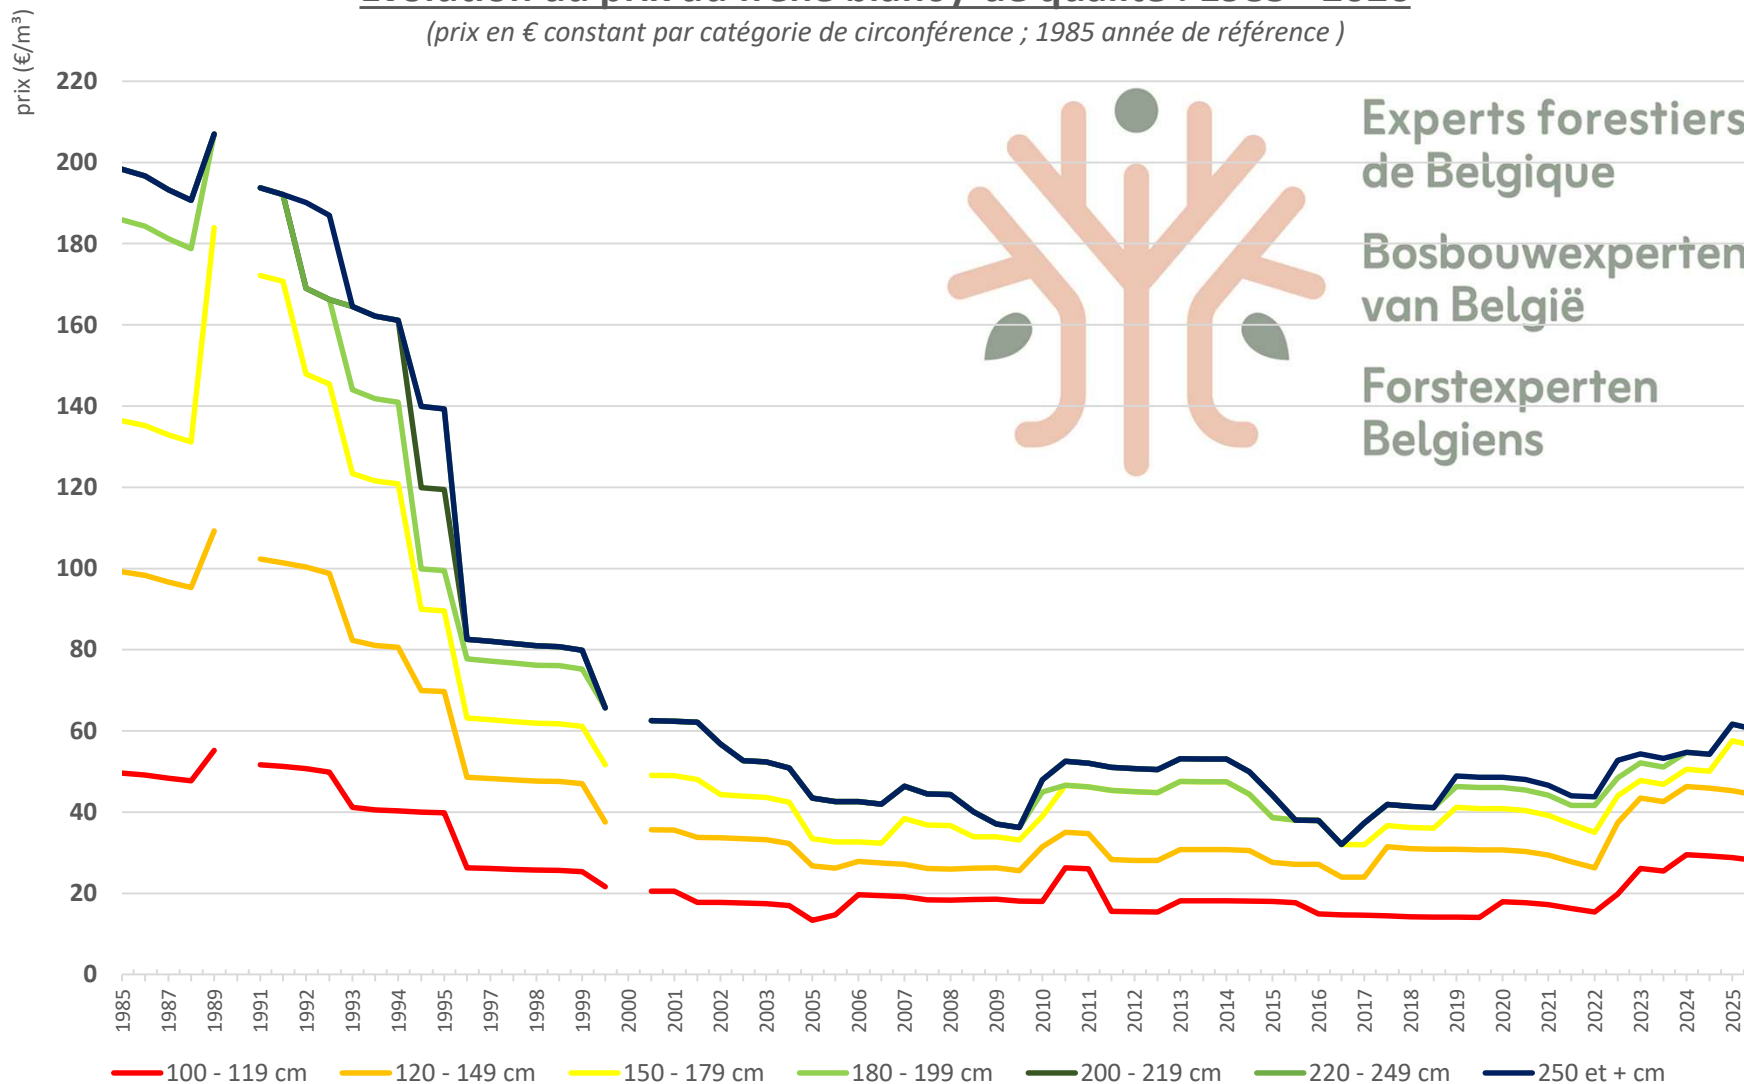

prix moyen tous feuillus, peupliers, résineux, et toutes grosseurs confondus :

1985 - 2026

(prix en € constant 1985 année de référence, pondéré par les surfaces de chaque essence)

Indice des prix tous feuillus, peupliers et résineux confondus : 1985 - 2026

Evolution du prix du hêtre (blanc / de qualité) : 1985 - 2026

(prix en € constant par catégorie de circonférence ; 1985 année de référence)

prix (€/m³)

Experts forestiers
de Belgique

Bosbouwexperten
van België

Forstexperten
Belgiens

Evolution du prix du chêne d'amérique : 1985 - 2026

(prix en € constant par catégorie de circonférence ; 1985 année de référence)

Evolution du prix du frêne blanc / de qualité : 1985 - 2026

(prix en € constant par catégorie de circonférence ; 1985 année de référence)

Experts forestiers
de Belgique

Bosbouwexperten
van België

Forstexperten
Belgiens

Evolution du prix du peuplier : 1985 - 2026

(peuplier de qualité, prix en € constant par catégorie de circonférence ; 1985 année de référence)