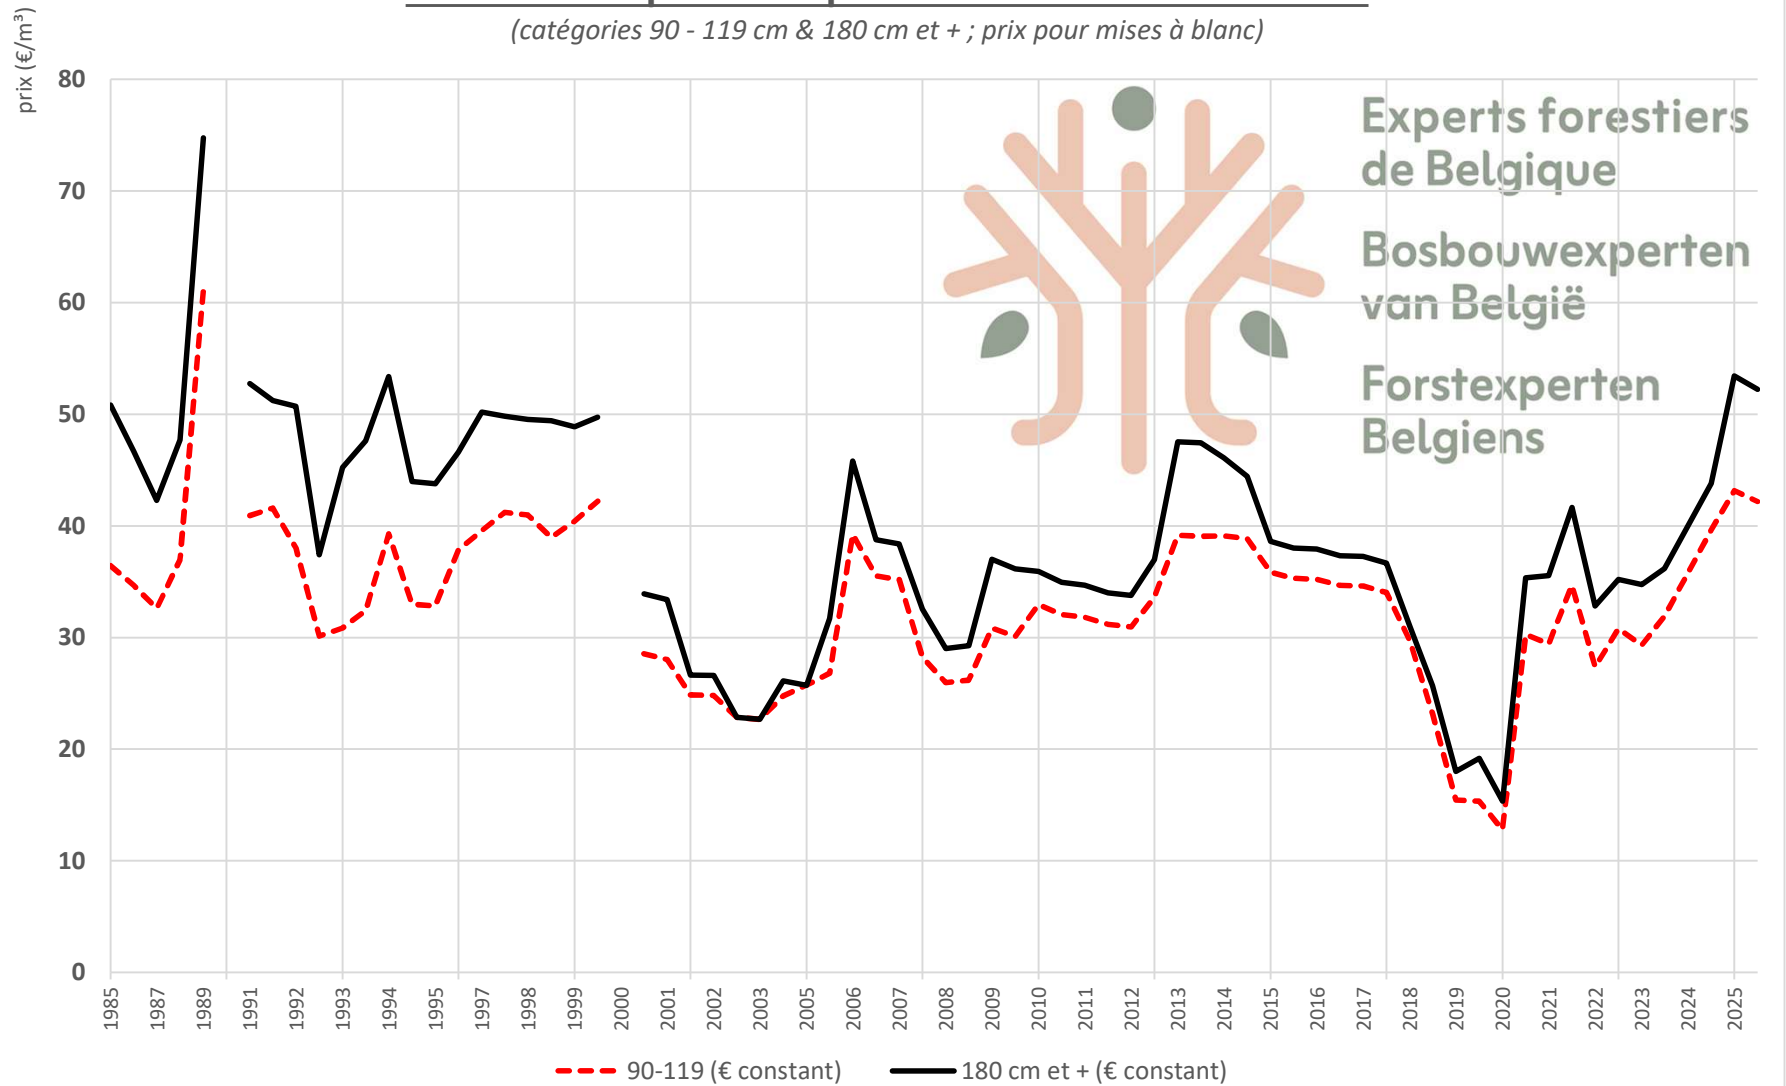

prix moyen tous feuillus, peupliers, résineux, et toutes grosseurs confondus :

1985 - 2026

(prix en € constant 1985 année de référence, pondéré par les surfaces de chaque essence)

Indice des prix tous feuillus, peupliers et résineux confondus : 1985 - 2026

(prix en € constant par catégorie de circonférence ; 1985 année de référence)

Experts forestiers
de Belgique

Bosbouwexperten
van België

Forstexperten
Belgiens

Evolution du prix du peuplier : 1985 - 2026

(peuplier de qualité, prix en € constant par catégorie de circonférence ; 1985 année de référence)

Evolution du prix de l'érable : 1985 - 2026

(prix en € constant par catégorie de circonférence ; 1985 année de référence)

Experts forestiers
de Belgique

Bosbouwexperten
van België

Forstexperten
Belgiens

Evolution du prix de l'épicéa d'Ardenne : 1985 - 2026

(catégories 90 - 119 cm & 180 cm et + ; prix pour mises à blanc)

Evolution du prix de l'épicéa d'Ardenne : 1985 - 2026

(prix en € constant ; 1985 année de référence)

Evolution du prix du douglas : 1985 - 2026