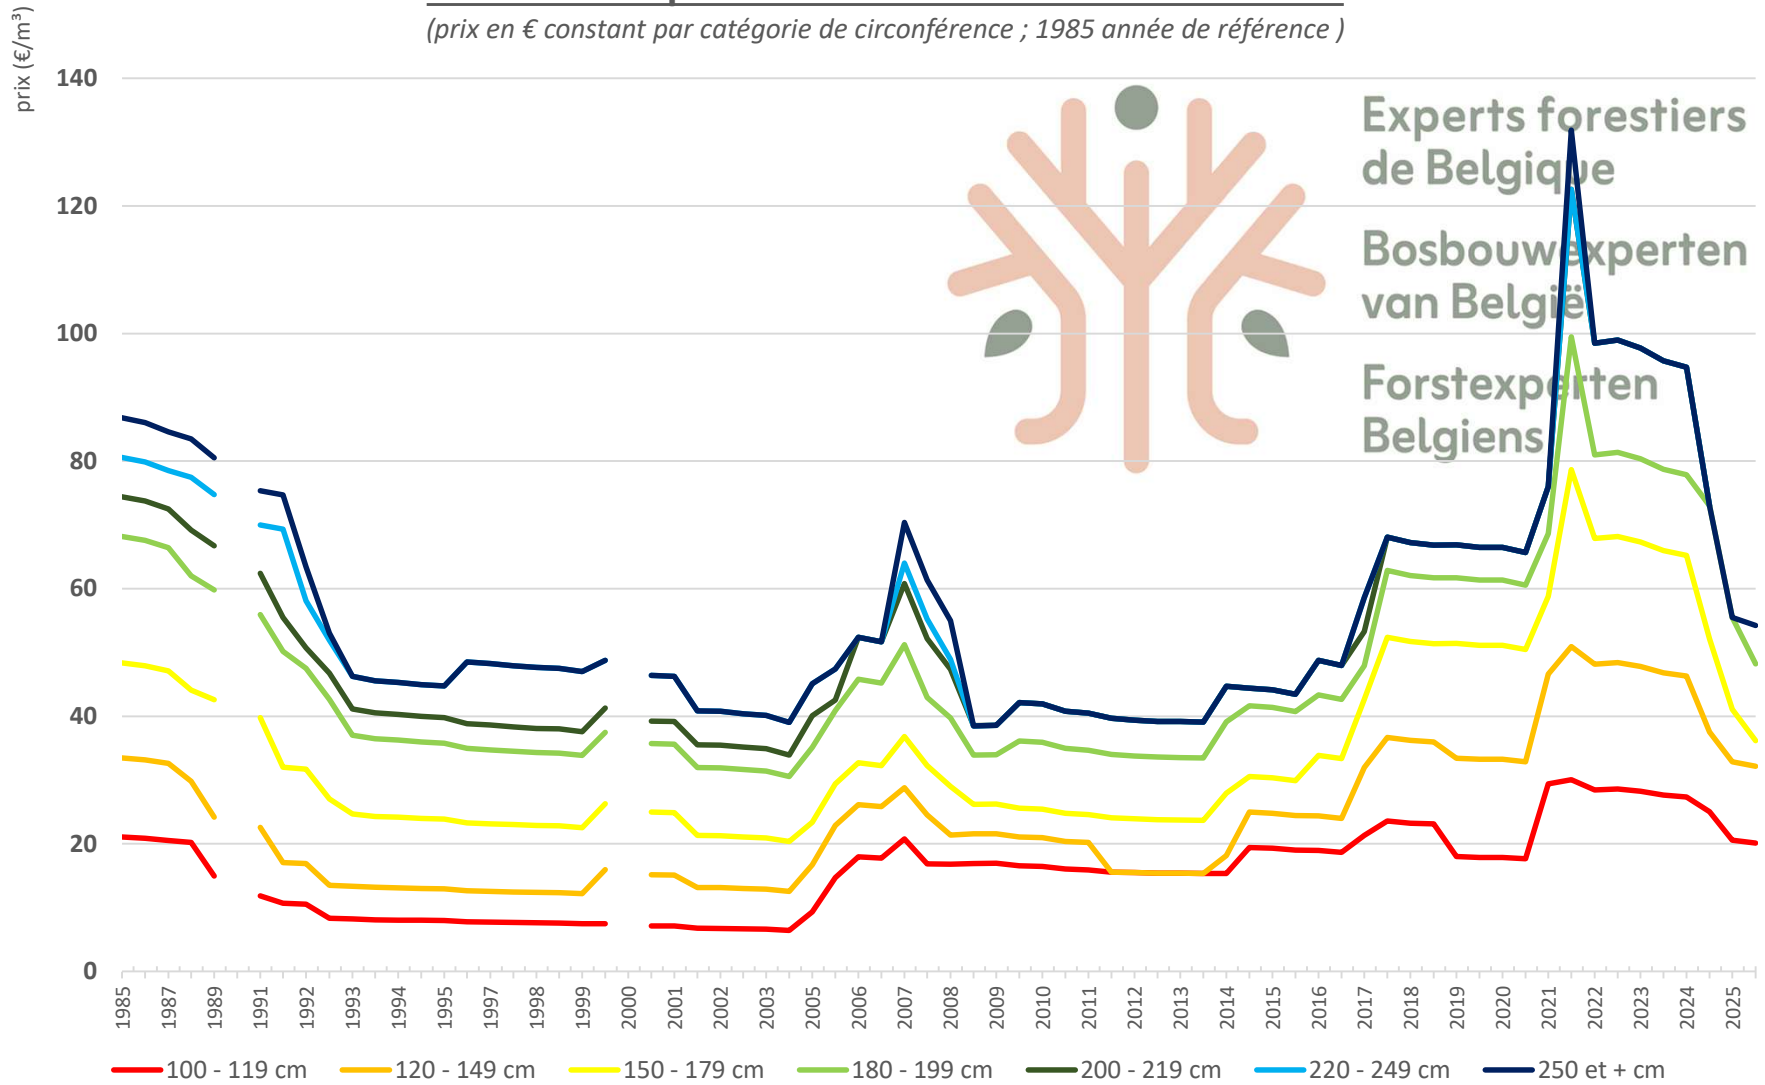

prix moyen tous feuillus, peupliers, résineux, et toutes grosseurs confondus :

1985 - 2026

(prix en € constant 1985 année de référence, pondéré par les surfaces de chaque essence)

Indice des prix tous feuillus, peupliers et résineux confondus : 1985 - 2026

(pour chaque région naturelle, indice pondéré par les surfaces de chaque essence)

1985 année de référence

Evolution du prix du chêne de qualité : 1985 - 2026

(catégorie 150 - 179 cm)

Evolution du prix du chêne de qualité : 1985 - 2026

(prix en € constant par catégorie de circonférence ; 1985 année de référence)

Evolution du prix du chêne industriel : 1985 - 2026

(prix en € constant par catégorie de circonférence ; 1985 année de référence)

Evolution du prix du hêtre (blanc / de qualité) : 1985 - 2026

(prix en € constant par catégorie de circonférence ; 1985 année de référence)

prix (€/m³)

Experts forestiers
de Belgique

Bosbouwexperten
van België