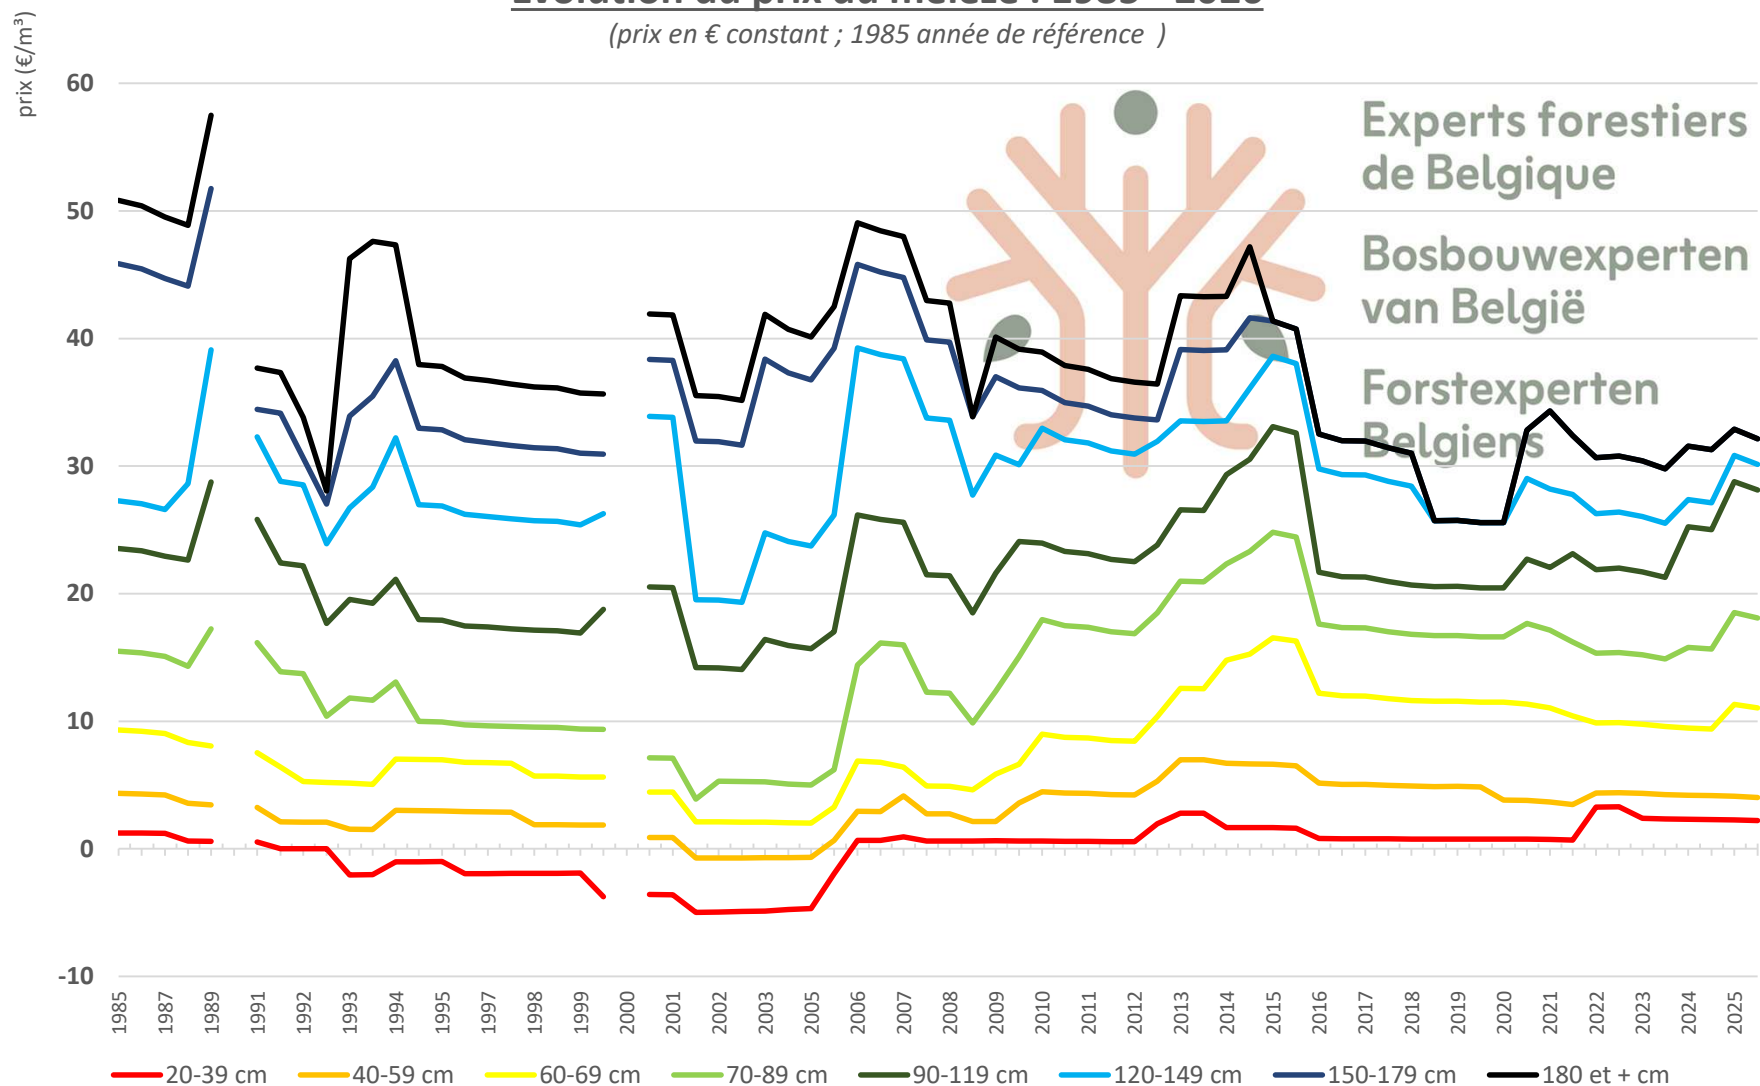

Evolution du prix du mélèze : 1985 - 2026

(prix en € constant ; 1985 année de référence)