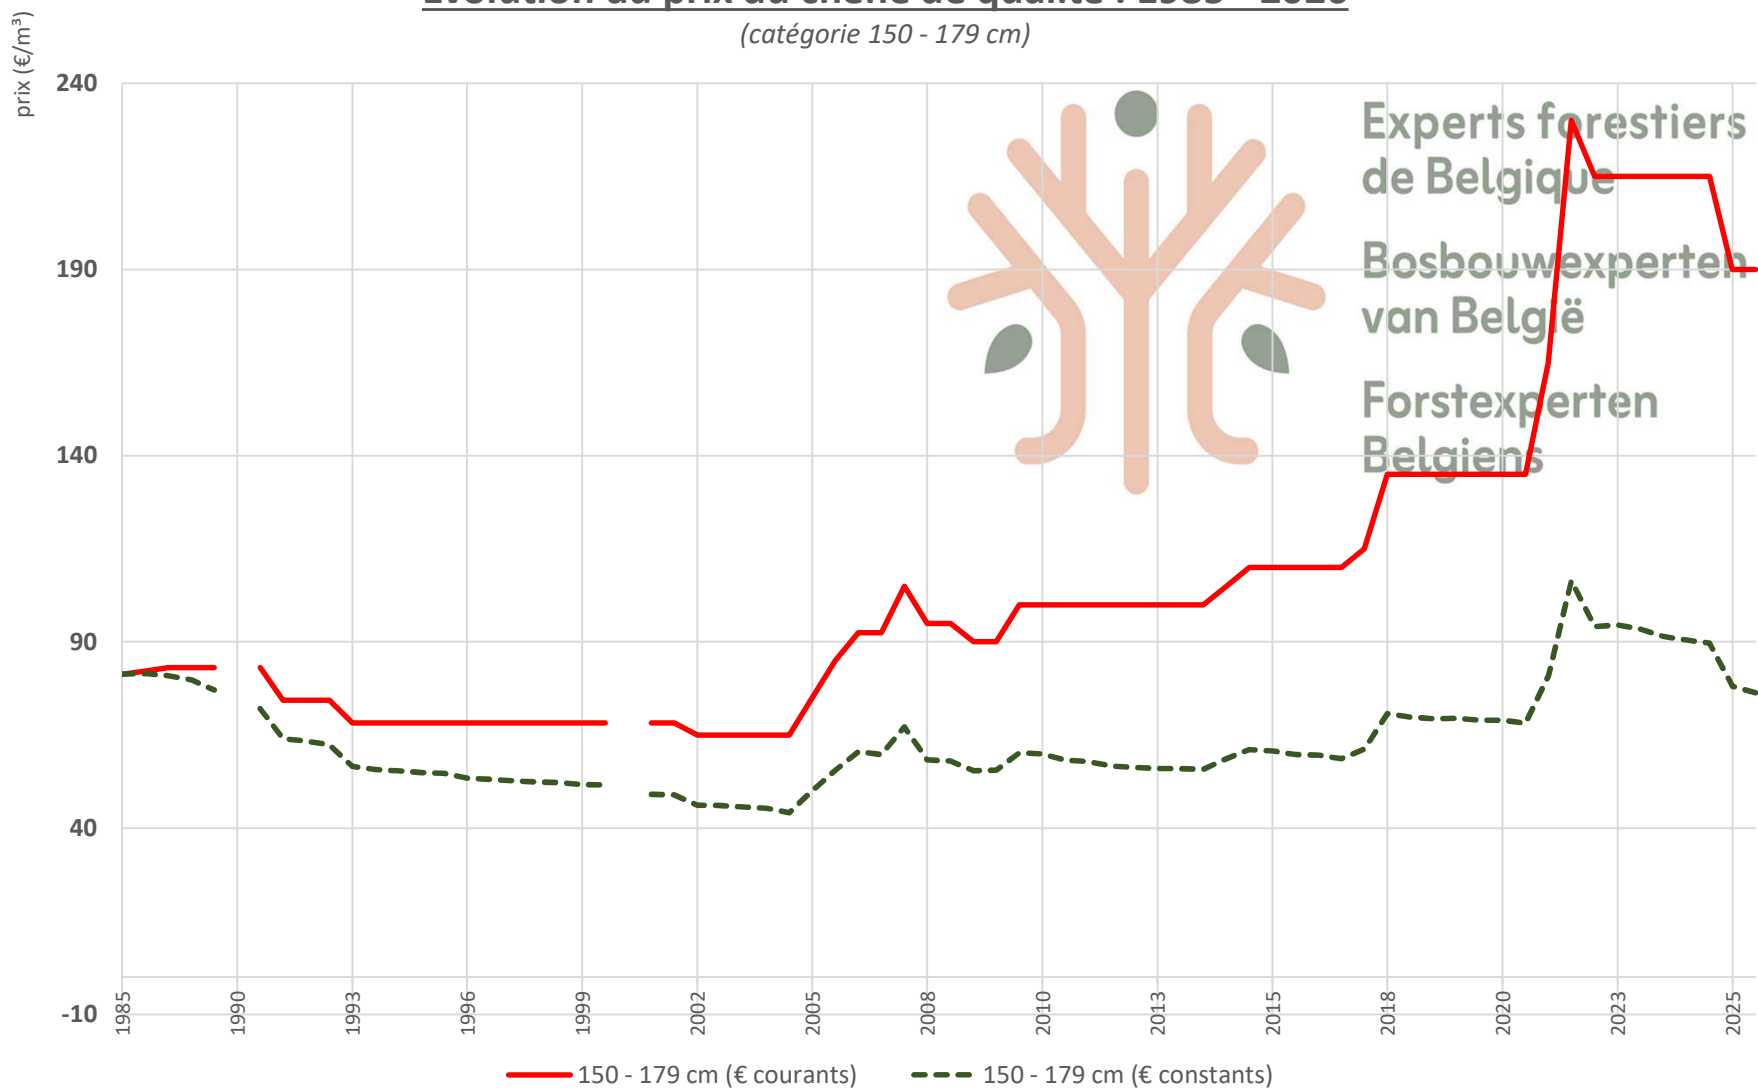

prix moyen tous feuillus, peupliers, résineux, et toutes grosseurs confondus :

1985 - 2026

(prix en € constant 1985 année de référence, pondéré par les surfaces de chaque essence)

Indice des prix tous feuillus, peupliers et résineux confondus : 1985 - 2026

(pour chaque région naturelle, indice pondéré par les surfaces de chaque essence)

1985 année de référence

Evolution du prix du chêne de qualité : 1985 - 2026

(catégorie 150 - 179 cm)

Evolution du prix du chêne de qualité : 1985 - 2026

(prix en € constant par catégorie de circonférence ; 1985 année de référence)

Evolution du prix du chêne industriel : 1985 - 2026

(prix en € constant par catégorie de circonférence ; 1985 année de référence)

(catégories 90 - 119 cm & 180 cm et + ; prix pour mises à blanc)

Evolution du prix de l'épicéa d'Ardenne : 1985 - 2026

(prix en € constant ; 1985 année de référence)

Evolution du prix du douglas : 1985 - 2026