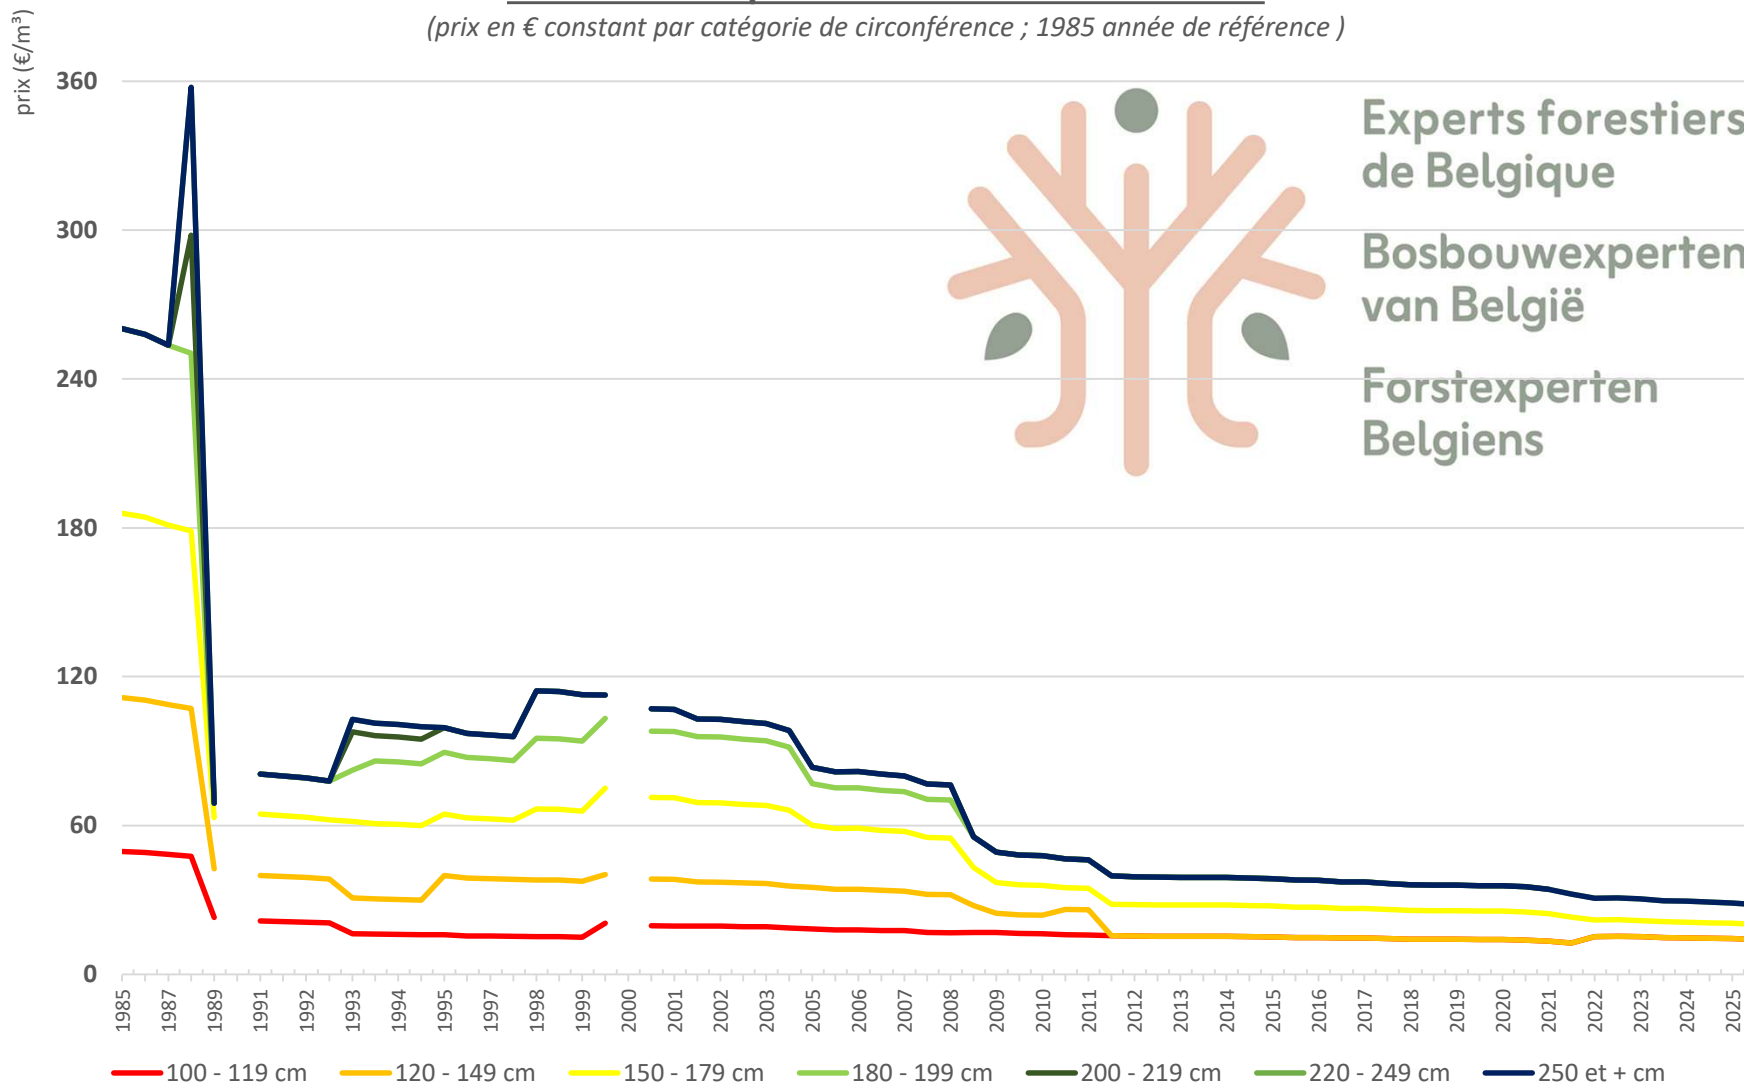

prix moyen tous feuillus, peupliers, résineux, et toutes grosseurs confondus :

1985 - 2026

(prix en € constant 1985 année de référence, pondéré par les surfaces de chaque essence)

Indice des prix tous feuillus, peupliers et résineux confondus : 1985 - 2026

Forstexperten
Belgiens

Evolution du prix du chêne d'amérique : 1985 - 2026

(prix en € constant par catégorie de circonférence ; 1985 année de référence)

Evolution du prix du frêne blanc / de qualité : 1985 - 2026

(prix en € constant par catégorie de circonférence ; 1985 année de référence)

Experts forestiers
de Belgique

Bosbouwexperten
van België

Forstexperten
Belgiens

Evolution du prix du peuplier : 1985 - 2026

(peuplier de qualité, prix en € constant par catégorie de circonférence ; 1985 année de référence)

Evolution du prix de l'érable : 1985 - 2026

(prix en € constant par catégorie de circonférence ; 1985 année de référence)

Experts forestiers
de Belgique

Bosbouwexperten
van België

Forstexperten
Belgiens

Evolution du prix de l'épicéa d'Ardenne : 1985 - 2026