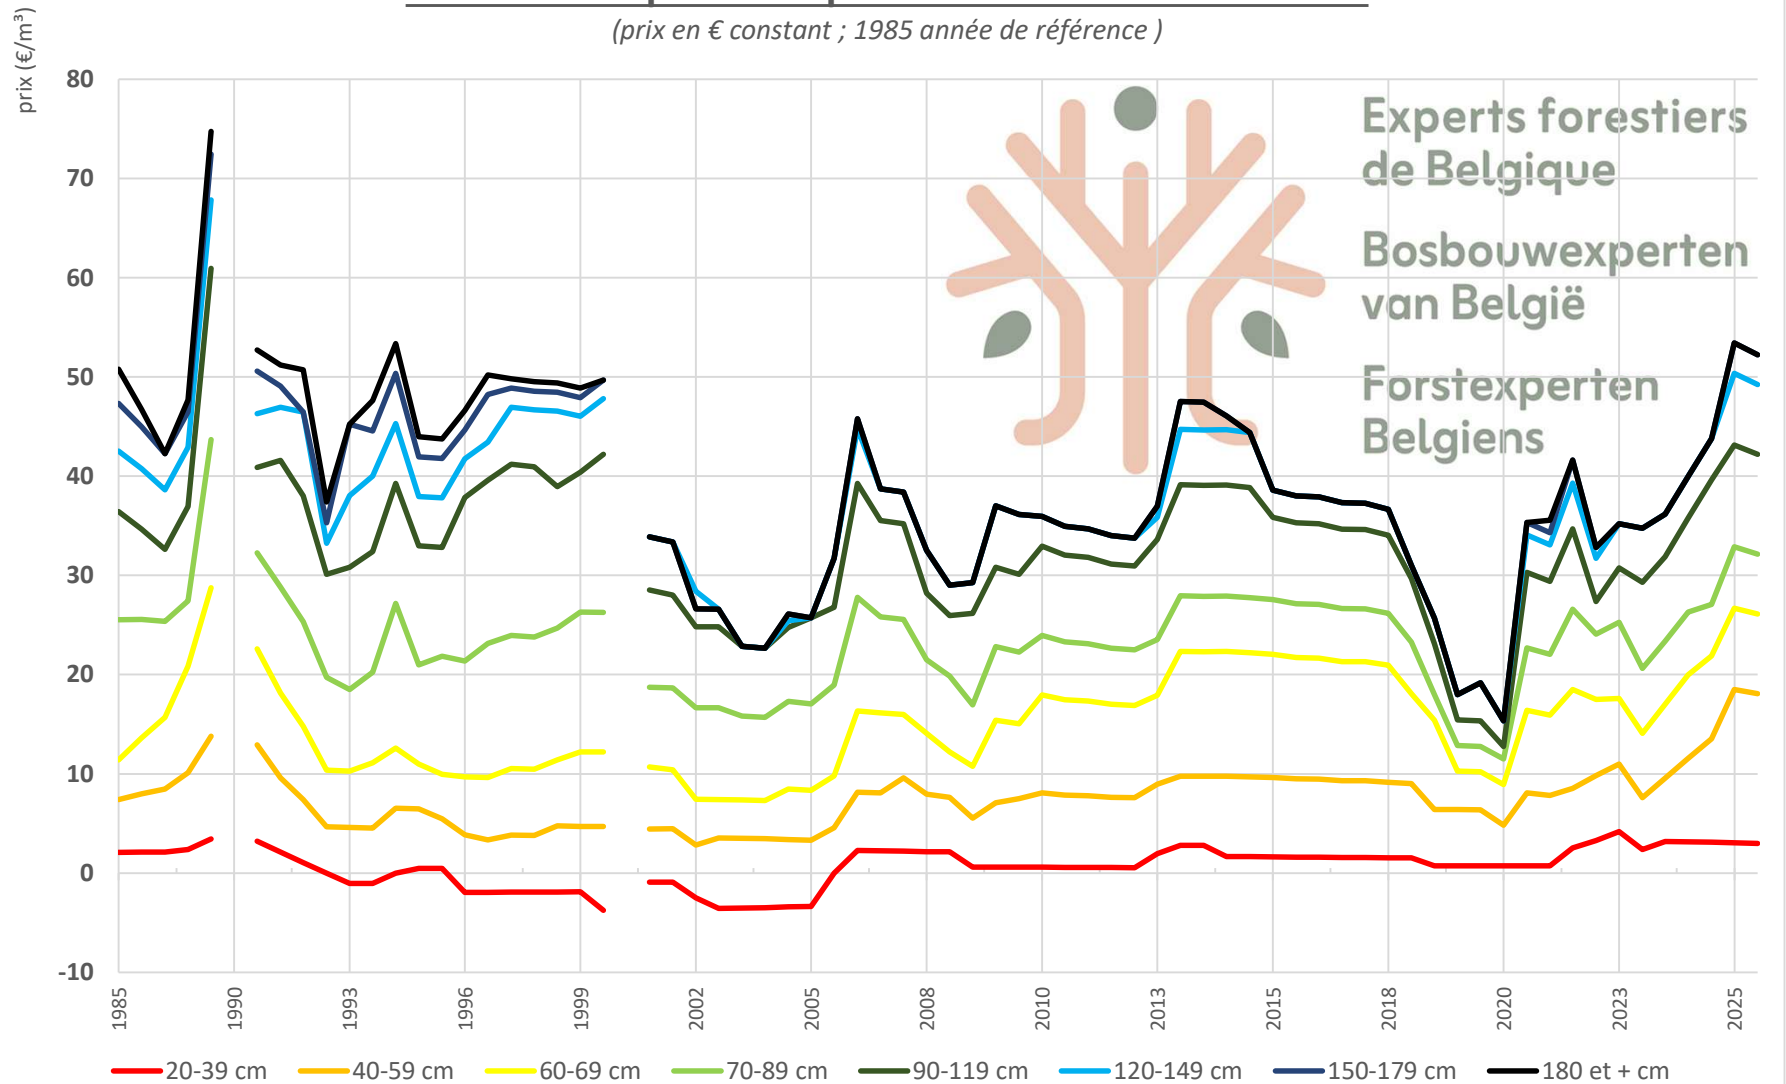

prix moyen tous feuillus, peupliers, résineux, et toutes grosseurs confondus :

1985 - 2026

(prix en € constant 1985 année de référence, pondéré par les surfaces de chaque essence)

Indice des prix tous feuillus, peupliers et résineux confondus : 1985 - 2026

(prix en € constant par catégorie de circonférence ; 1985 année de référence)

Experts forestiers
de Belgique

Bosbouwexperten
van België

Forstexperten
Belgiens

Evolution du prix du peuplier : 1985 - 2026

(peuplier de qualité, prix en € constant par catégorie de circonférence ; 1985 année de référence)

Evolution du prix de l'érable : 1985 - 2026

(prix en € constant par catégorie de circonférence ; 1985 année de référence)

Experts forestiers
de Belgique

Bosbouwexperten
van België

Forstexperten
Belgiens

Evolution du prix de l'épicéa d'Ardenne : 1985 - 2026

(catégories 90 - 119 cm & 180 cm et + ; prix pour mises à blanc)

Evolution du prix de l'épicéa d'Ardenne : 1985 - 2026

(prix en € constant ; 1985 année de référence)

Evolution du prix du douglas : 1985 - 2026