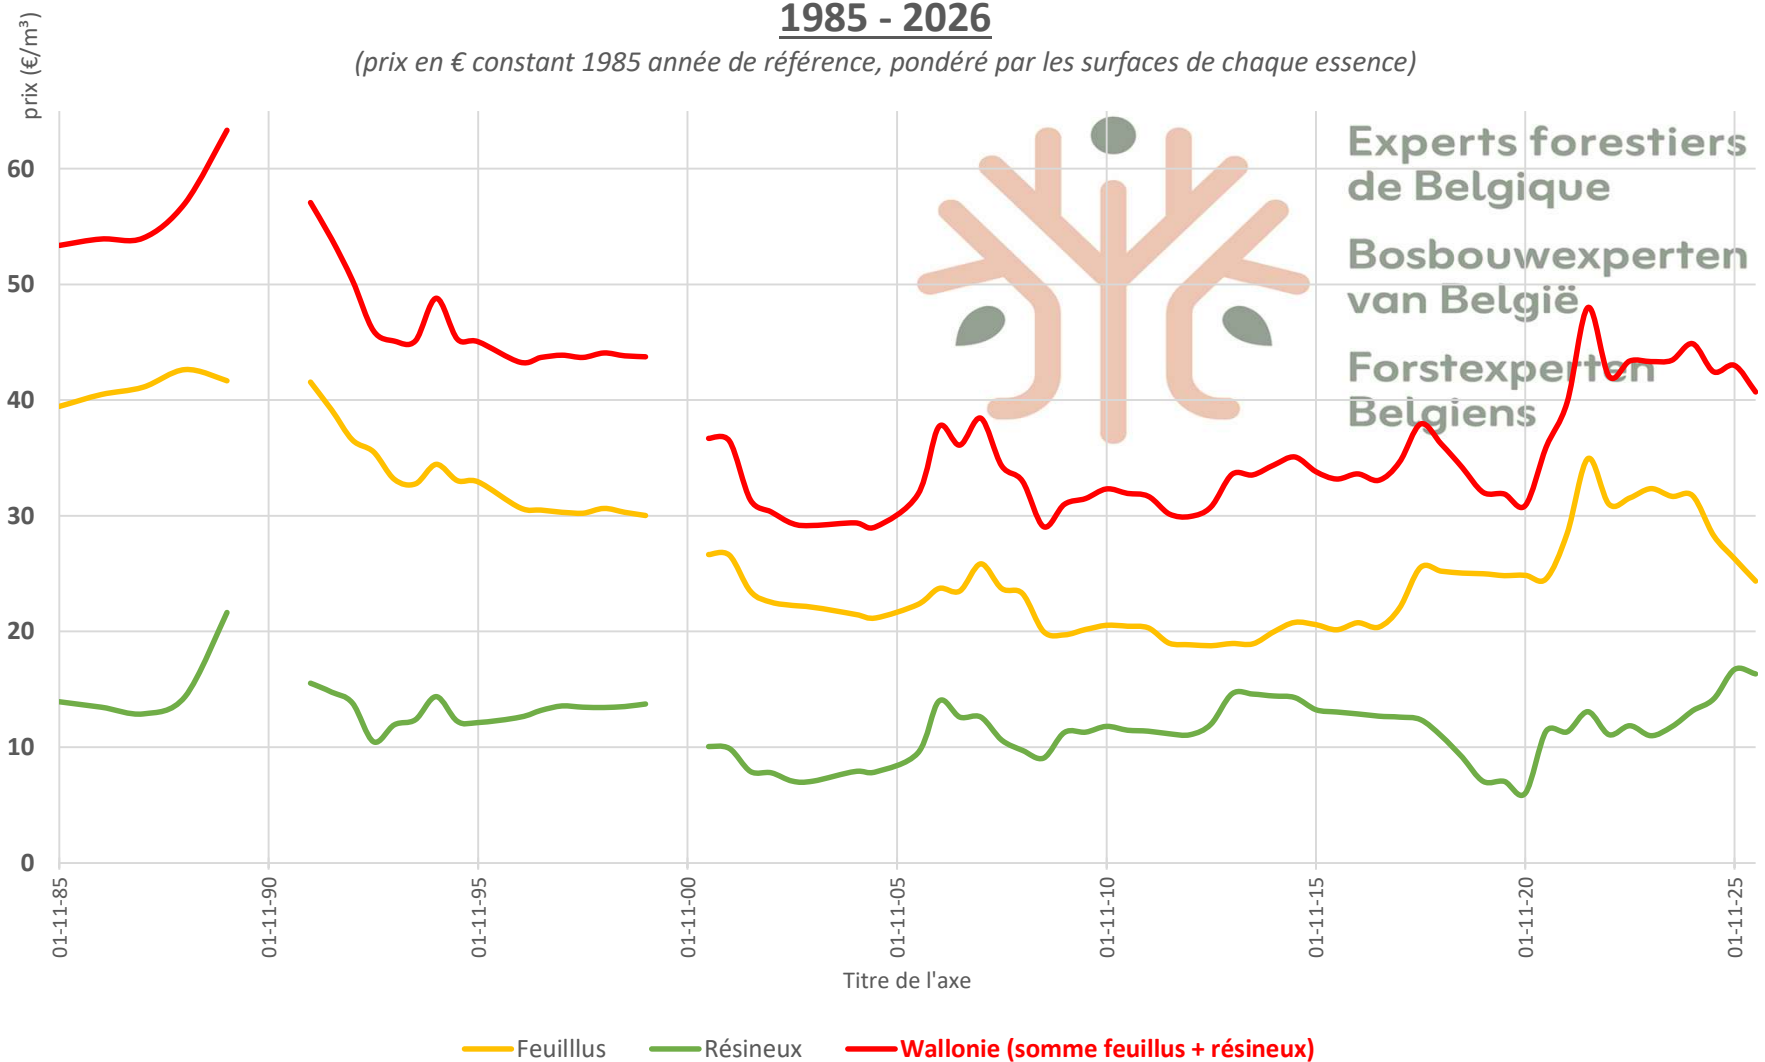

prix moyen tous feuillus, peupliers, résineux, et toutes grosseurs confondus :

1985 - 2026

(prix en € constant 1985 année de référence, pondéré par les surfaces de chaque essence)

Indice des prix tous feuillus, peupliers et résineux confondus : 1985 - 2026

(pour chaque région naturelle, indice pondéré par les surfaces de chaque essence)

1985 année de référence

Evolution du prix du chêne de qualité : 1985 - 2026

(catégorie 150 - 179 cm)

Evolution du prix du chêne de qualité : 1985 - 2026

(prix en € constant par catégorie de circonférence ; 1985 année de référence)

Evolution du prix du chêne industriel : 1985 - 2026

(prix en € constant par catégorie de circonférence ; 1985 année de référence)

Evolution du prix du hêtre (blanc / de qualité) : 1985 - 2026

(prix en € constant par catégorie de circonférence ; 1985 année de référence)

prix (€/m³)

Experts forestiers
de Belgique

Bosbouwexperten
van België