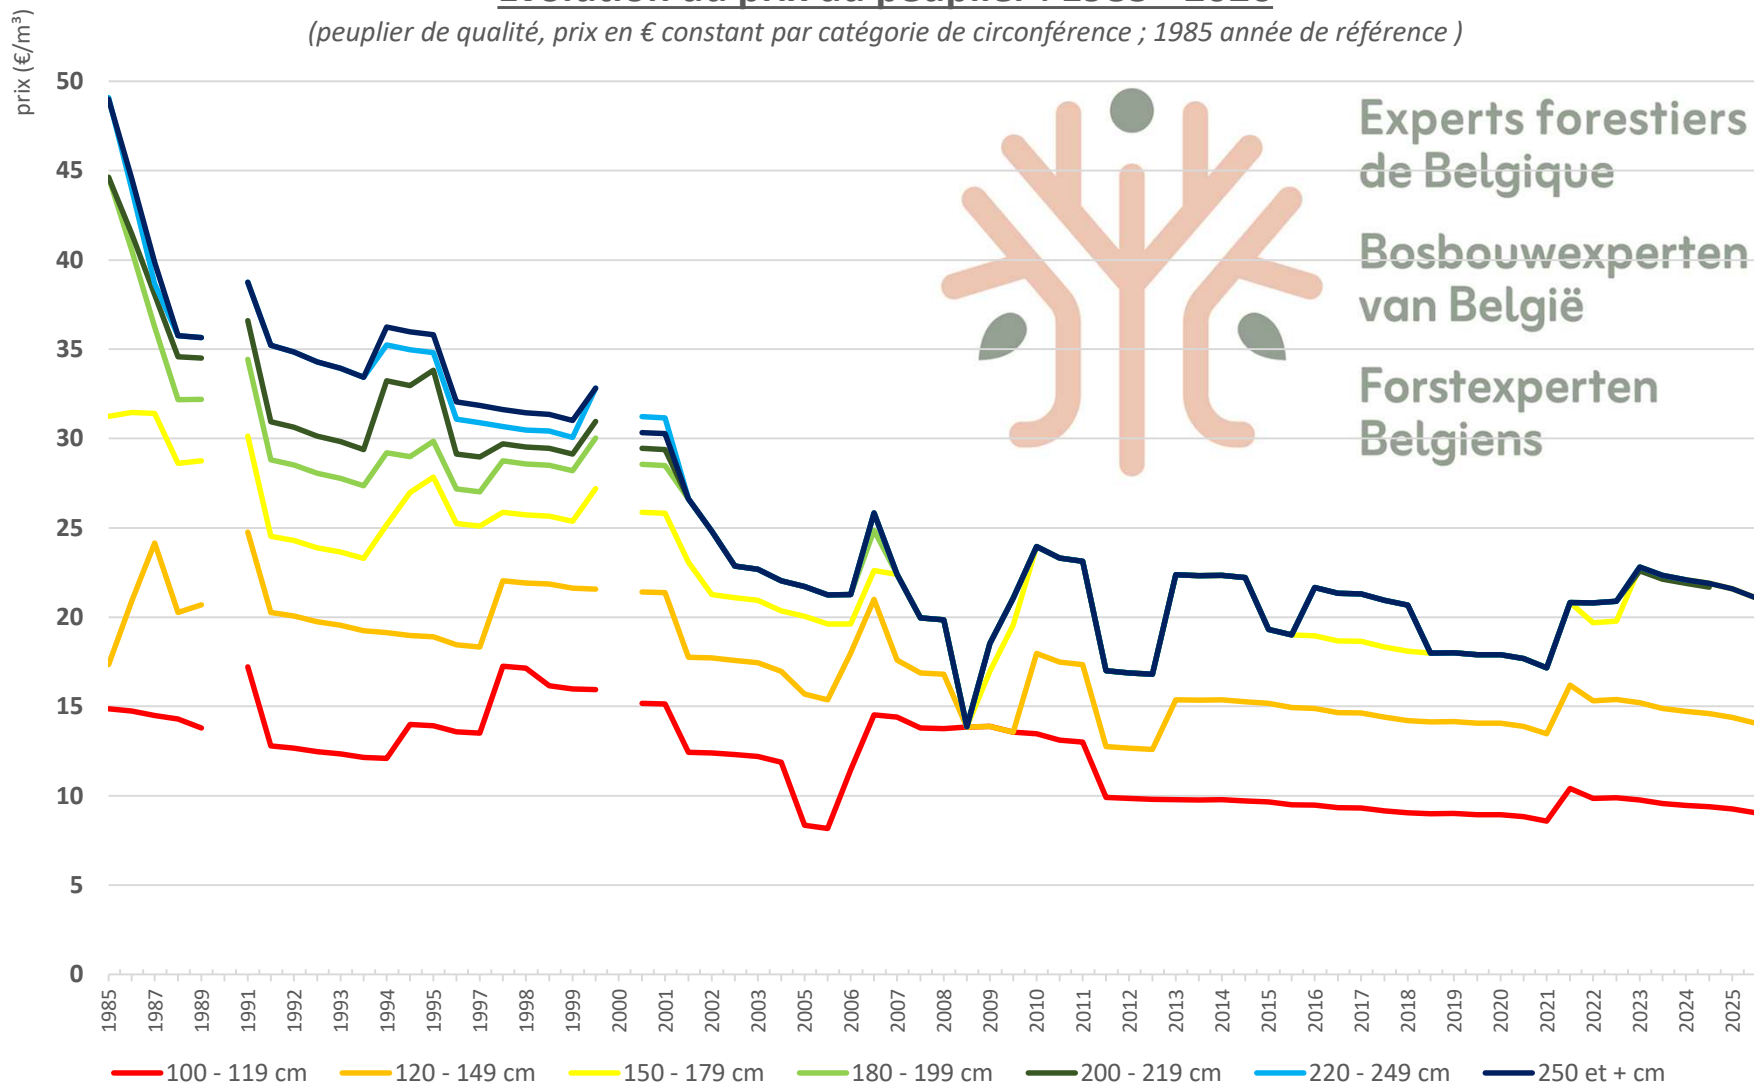

prix moyen tous feuillus, peupliers, résineux, et toutes grosseurs confondus :

1985 - 2026

(prix en € constant 1985 année de référence, pondéré par les surfaces de chaque essence)

Indice des prix tous feuillus, peupliers et résineux confondus : 1985 - 2026

Forstexperten
Belgiens

Evolution du prix du chêne d'amérique : 1985 - 2026

(prix en € constant par catégorie de circonférence ; 1985 année de référence)

Evolution du prix du frêne blanc / de qualité : 1985 - 2026

(prix en € constant par catégorie de circonférence ; 1985 année de référence)

Experts forestiers
de Belgique

Bosbouwexperten
van België

Forstexperten
Belgiens

Evolution du prix du peuplier : 1985 - 2026

(peuplier de qualité, prix en € constant par catégorie de circonférence ; 1985 année de référence)

Evolution du prix de l'érable : 1985 - 2026

(prix en € constant par catégorie de circonférence ; 1985 année de référence)

Experts forestiers
de Belgique

Bosbouwexperten
van België

Forstexperten
Belgiens

Evolution du prix de l'épicéa d'Ardenne : 1985 - 2026