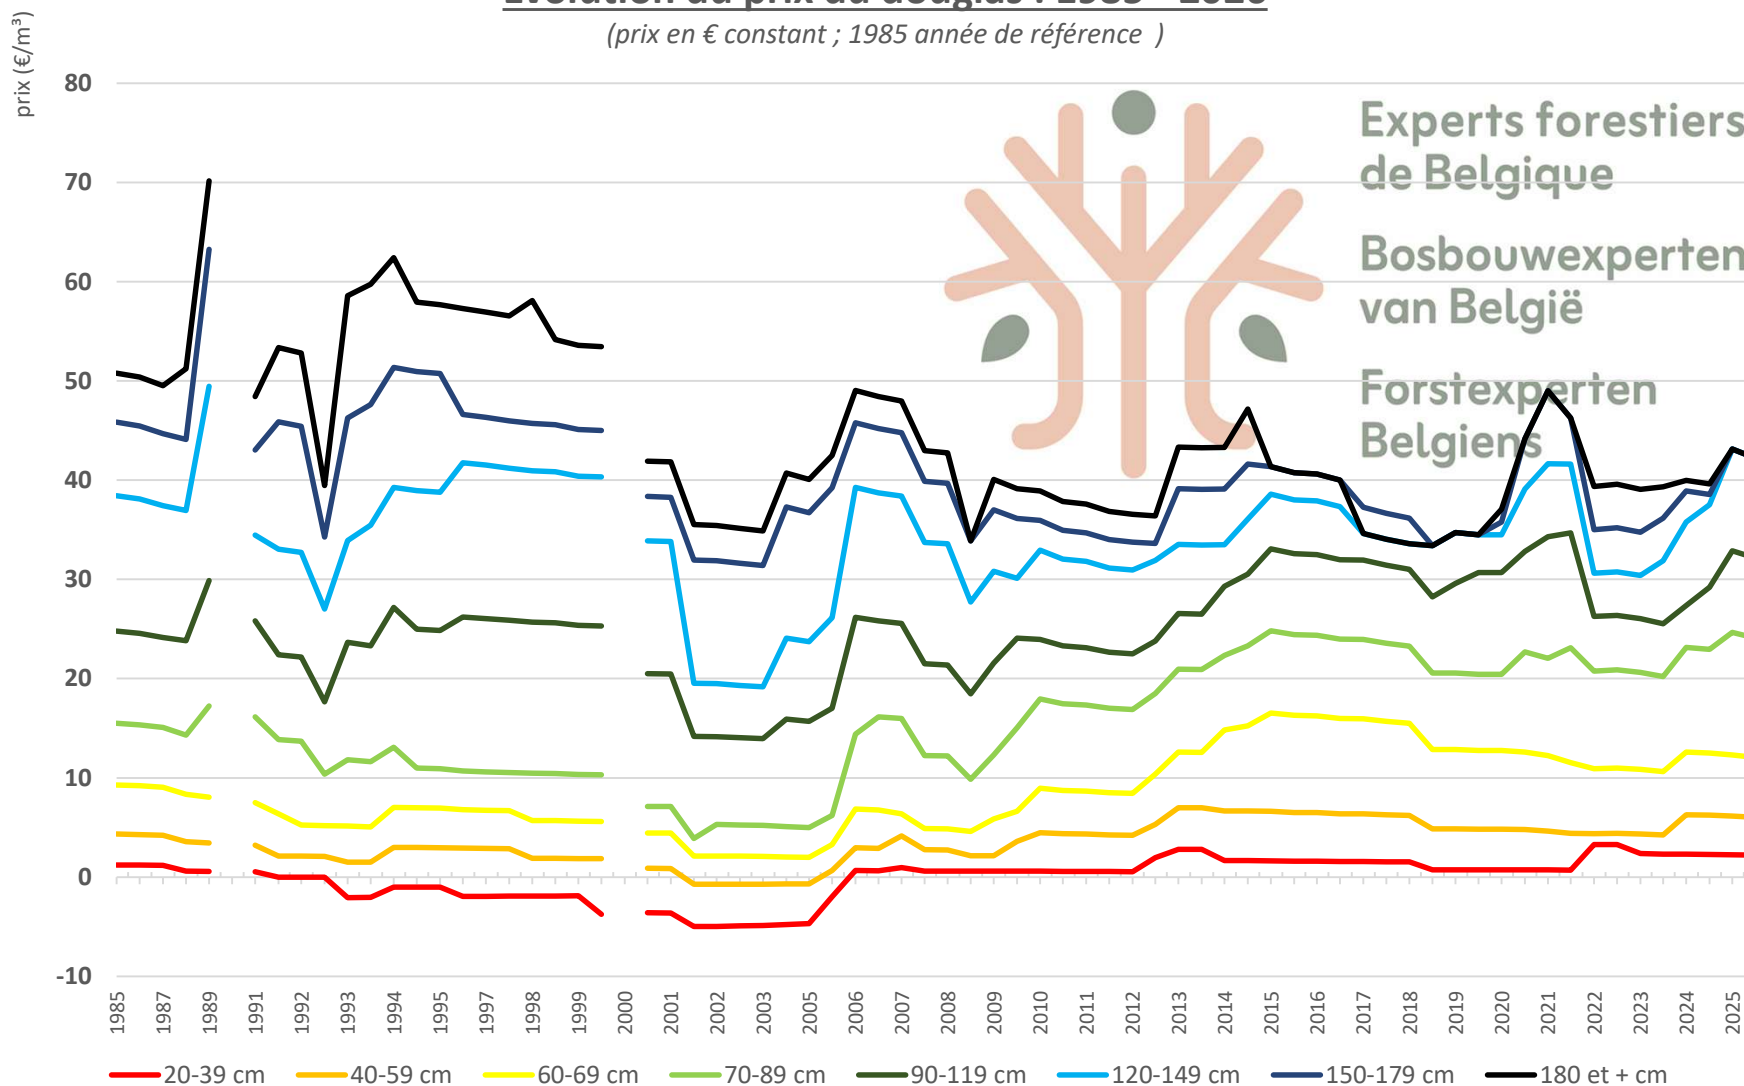

(prix en € constant par catégorie de circonférence ; 1985 année de référence)

Experts forestiers
de Belgique

Bosbouwexperten
van België

Forstexperten
Belgiens

Evolution du prix du peuplier : 1985 - 2026

(peuplier de qualité, prix en € constant par catégorie de circonférence ; 1985 année de référence)

Evolution du prix de l'érable : 1985 - 2026

(prix en € constant par catégorie de circonférence ; 1985 année de référence)

Experts forestiers
de Belgique

Bosbouwexperten
van België

Forstexperten
Belgiens

Evolution du prix de l'épicéa d'Ardenne : 1985 - 2026

(catégories 90 - 119 cm & 180 cm et + ; prix pour mises à blanc)

Evolution du prix de l'épicéa d'Ardenne : 1985 - 2026

(prix en € constant ; 1985 année de référence)

Evolution du prix du douglas : 1985 - 2026

(prix en € constant ; 1985 année de référence)

Evolution du prix du mélèze : 1985 - 2026

(prix en € constant ; 1985 année de référence)

Evolution du prix du pin sylvestre : 1985 - 2026

(prix en € constant ; 1985 année de référence)