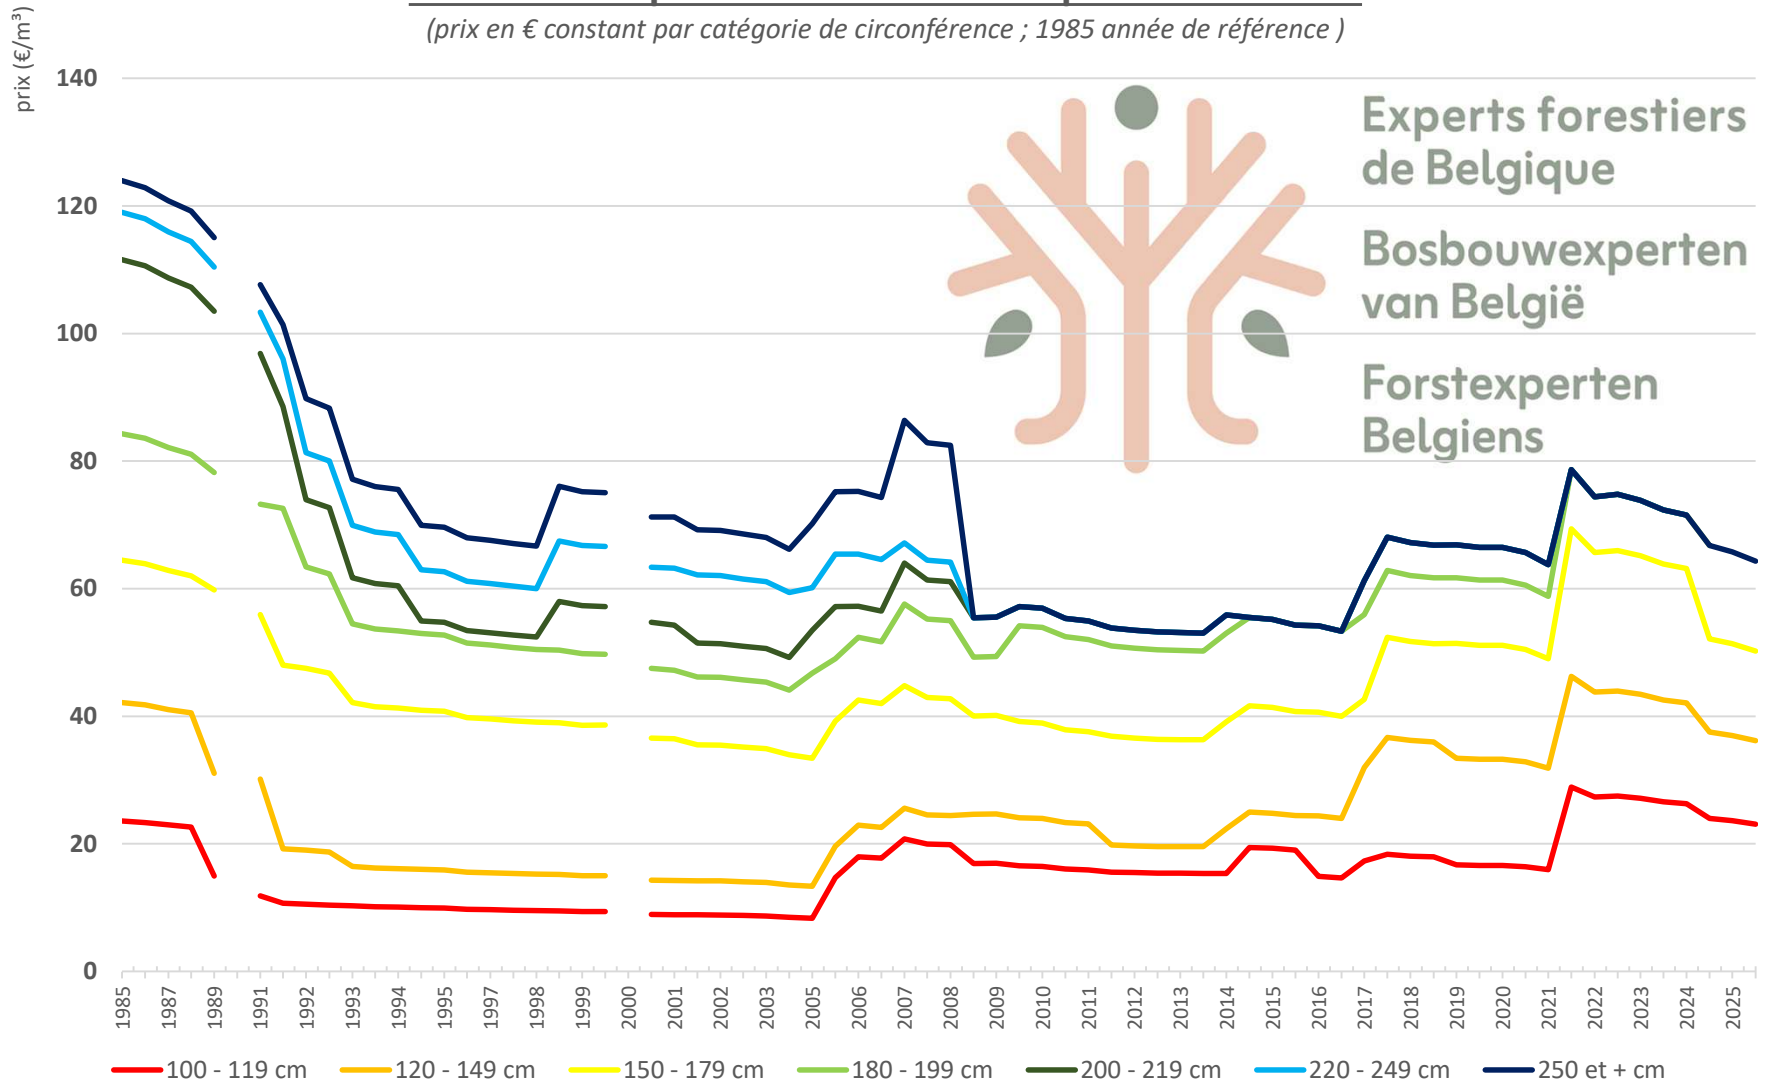

prix moyen tous feuillus, peupliers, résineux, et toutes grosseurs confondus :

1985 - 2026

(prix en € constant 1985 année de référence, pondéré par les surfaces de chaque essence)

Indice des prix tous feuillus, peupliers et résineux confondus : 1985 - 2026

(prix en € constant par catégorie de circonférence ; 1985 année de référence)

Evolution du prix du chêne industriel : 1985 - 2026

(prix en € constant par catégorie de circonférence ; 1985 année de référence)

Evolution du prix du hêtre (blanc / de qualité) : 1985 - 2026

(prix en € constant par catégorie de circonférence ; 1985 année de référence)

prix (€/m³)

Experts forestiers
de Belgique

Bosbouwexperten
van België

Forstexperten
Belgiens

Evolution du prix du chêne d'amérique : 1985 - 2026

(prix en € constant par catégorie de circonférence ; 1985 année de référence)

Evolution du prix du frêne blanc / de qualité : 1985 - 2026