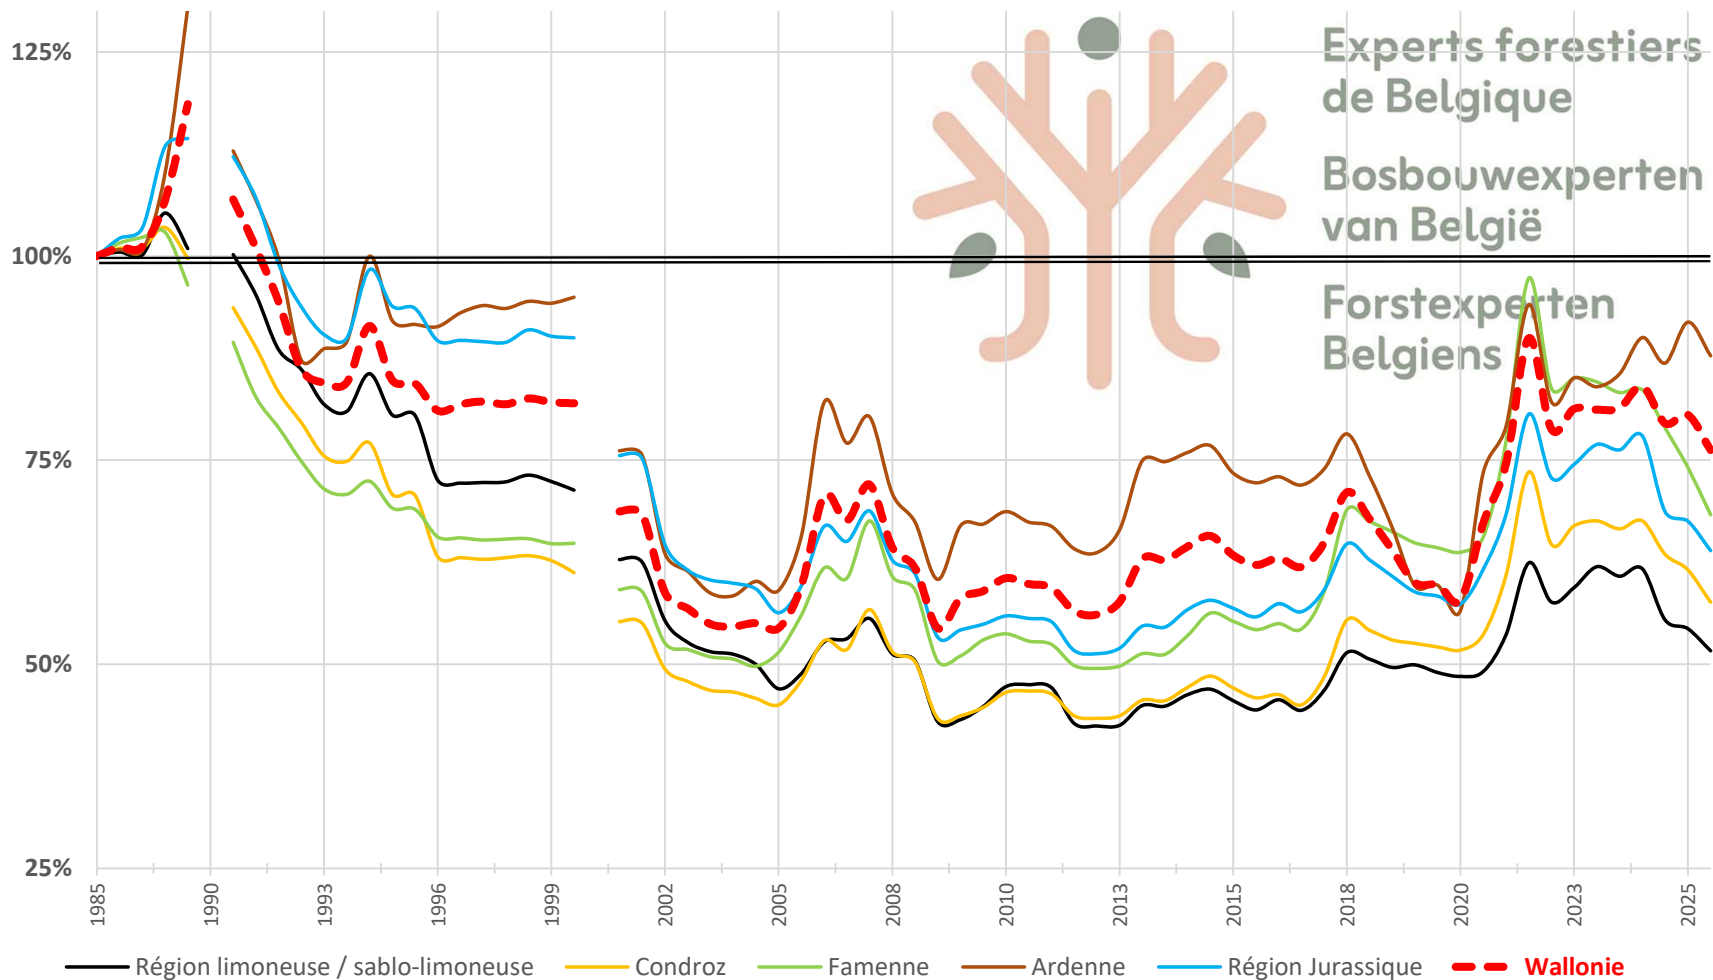

prix moyen tous feuillus, peupliers, résineux, et toutes grosseurs confondus :

1985 - 2026

(prix en € constant 1985 année de référence, pondéré par les surfaces de chaque essence)

Indice des prix tous feuillus, peupliers et résineux confondus : 1985 - 2026

(pour chaque région naturelle, indice pondéré par les surfaces de chaque essence)

1985 année de référence

Evolution du prix du chêne de qualité : 1985 - 2026

(catégorie 150 - 179 cm)

Evolution du prix du chêne de qualité : 1985 - 2026

(prix en € constant par catégorie de circonférence ; 1985 année de référence)

Evolution du prix du chêne industriel : 1985 - 2026

(prix en € constant par catégorie de circonférence ; 1985 année de référence)

Evolution du prix du hêtre (blanc / de qualité) : 1985 - 2026

(prix en € constant par catégorie de circonférence ; 1985 année de référence)

prix (€/m³)

Experts forestiers
de Belgique

Bosbouwexperten
van België