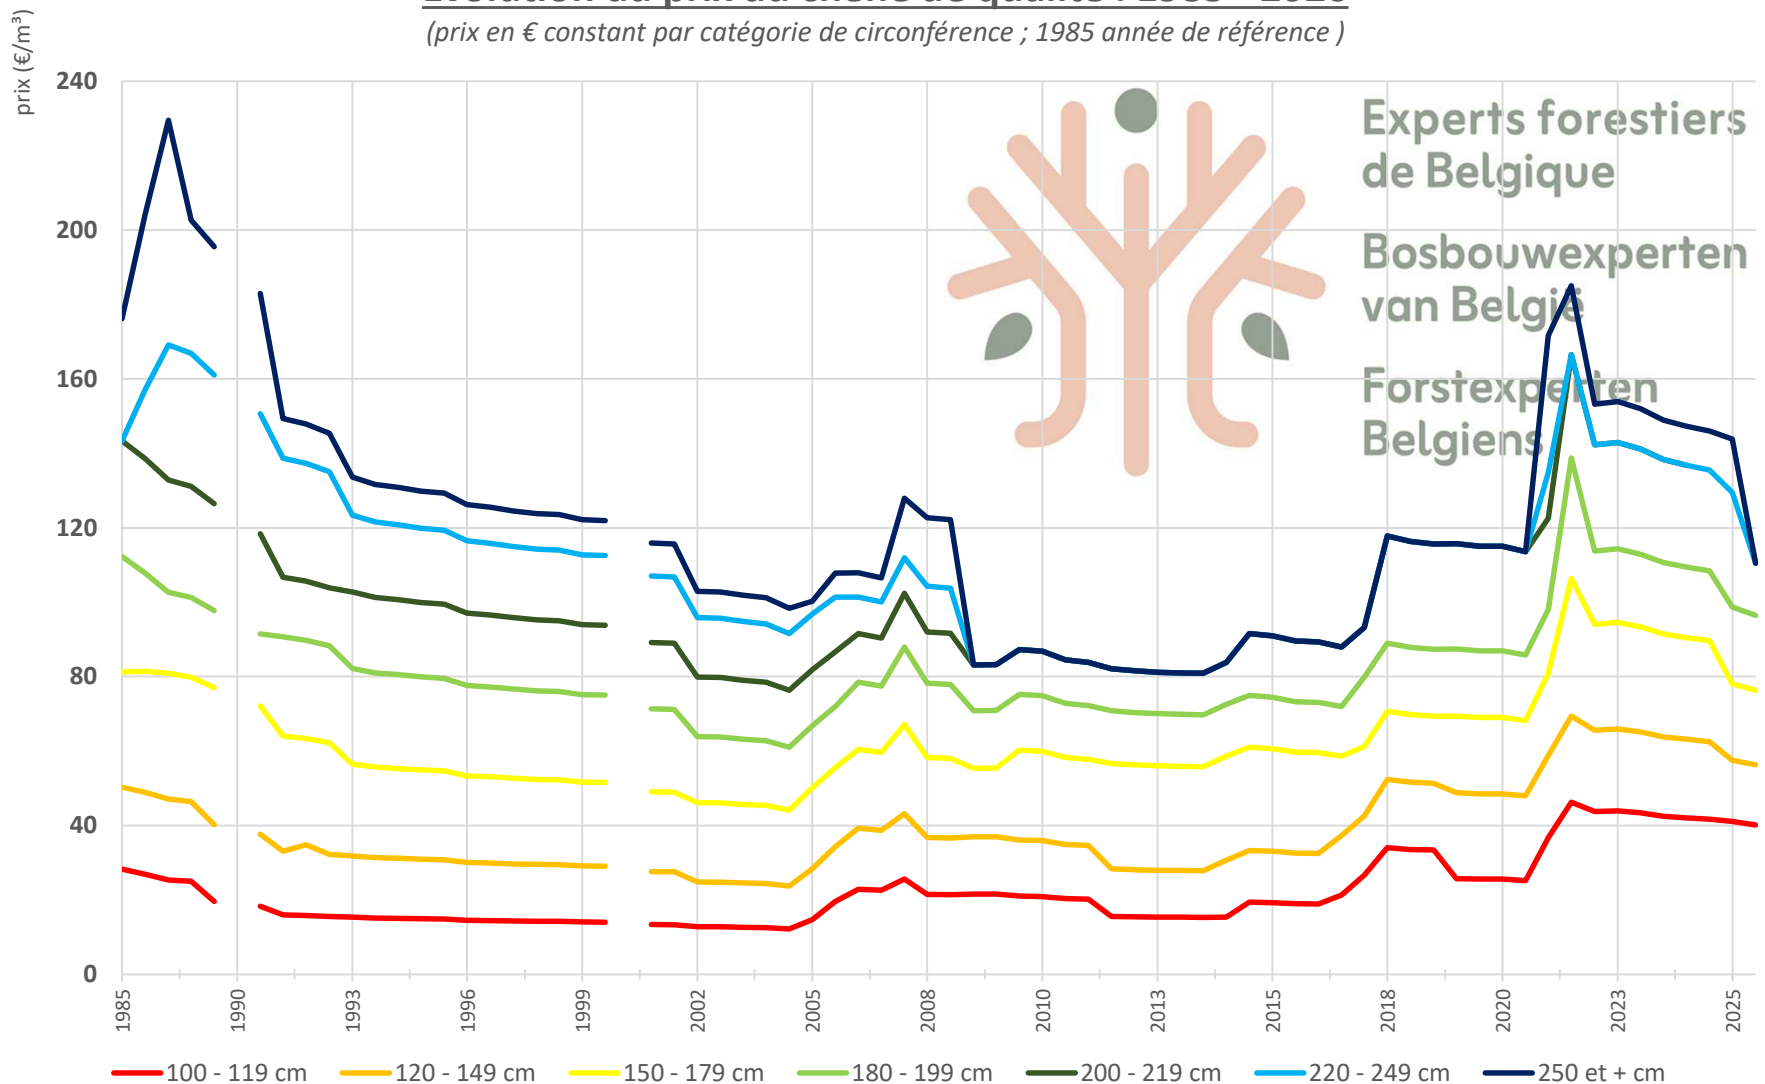

prix moyen tous feuillus, peupliers, résineux, et toutes grosseurs confondus :

1985 - 2026

(prix en € constant 1985 année de référence, pondéré par les surfaces de chaque essence)

Indice des prix tous feuillus, peupliers et résineux confondus : 1985 - 2026

(pour chaque région naturelle, indice pondéré par les surfaces de chaque essence)

1985 année de référence

Evolution du prix du chêne de qualité : 1985 - 2026

(catégorie 150 - 179 cm)

Evolution du prix du chêne de qualité : 1985 - 2026

(prix en € constant par catégorie de circonférence ; 1985 année de référence)

Evolution du prix du chêne industriel : 1985 - 2026

(prix en € constant par catégorie de circonférence ; 1985 année de référence)

Evolution du prix du hêtre (blanc / de qualité) : 1985 - 2026

(prix en € constant par catégorie de circonférence ; 1985 année de référence)

prix (€/m³)

Experts forestiers
de Belgique

Bosbouwexperten
van België