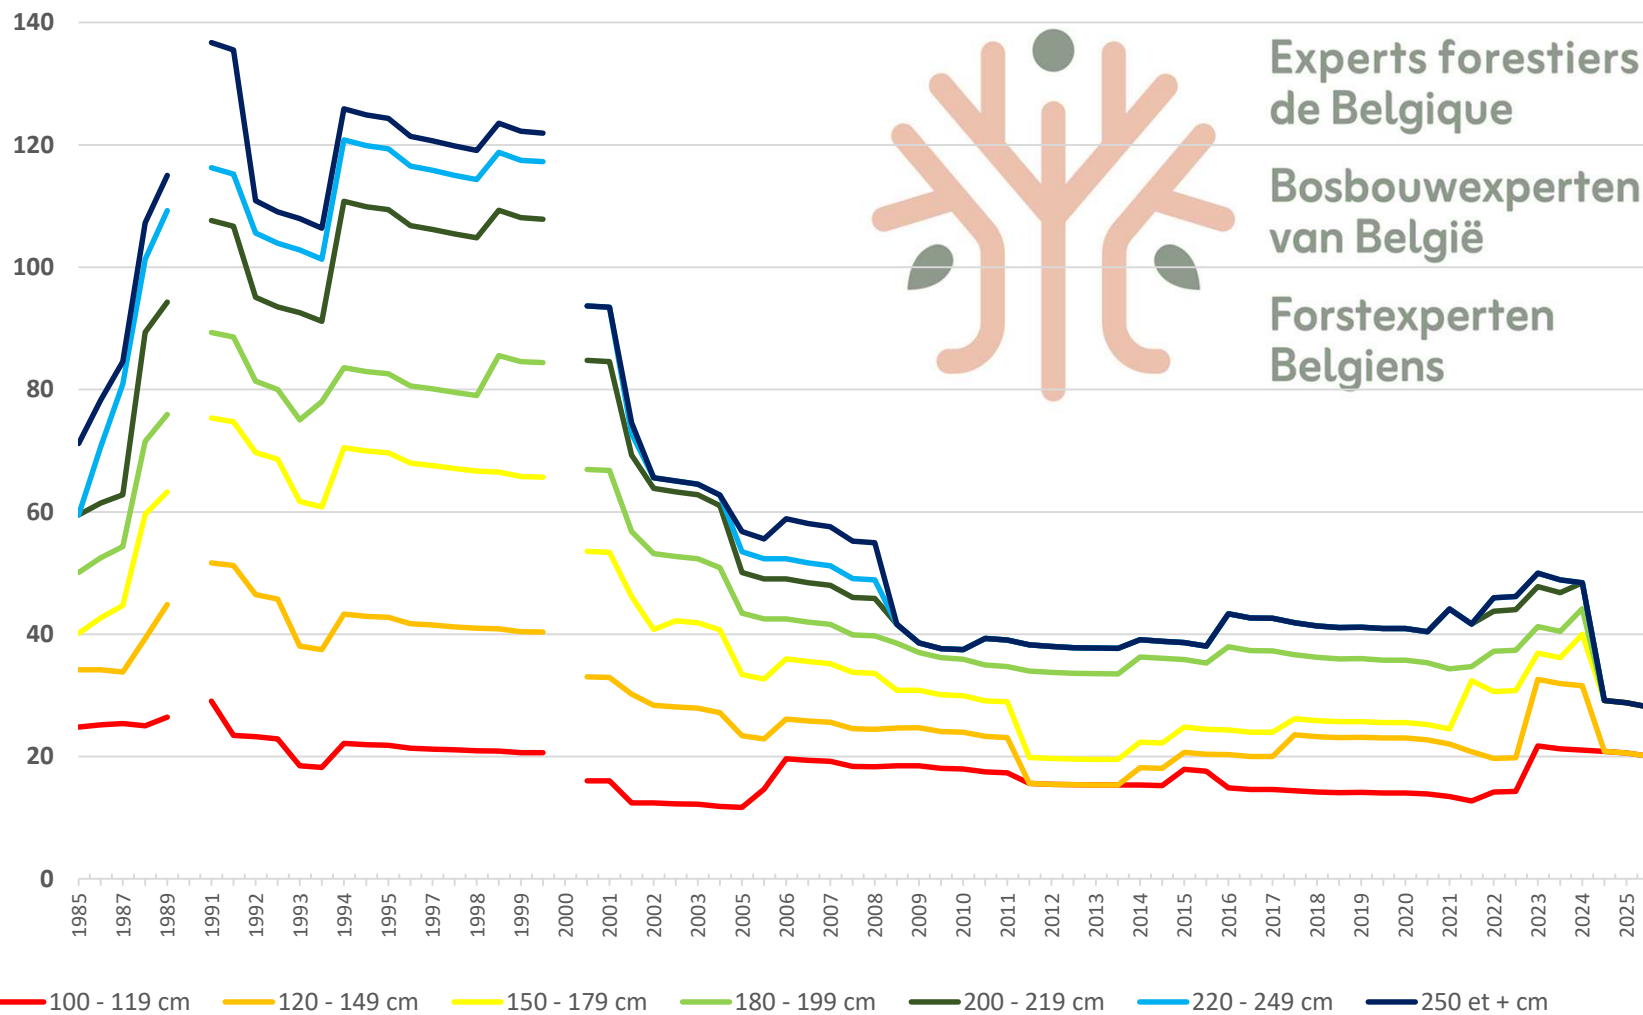

prix moyen tous feuillus, peupliers, résineux, et toutes grosseurs confondus :

1985 - 2026

(prix en € constant 1985 année de référence, pondéré par les surfaces de chaque essence)

Indice des prix tous feuillus, peupliers et résineux confondus : 1985 - 2026

(pour chaque région naturelle, indice pondéré par les surfaces de chaque essence)

1985 année de référence

Evolution du prix du chêne de qualité : 1985 - 2026

(catégorie 150 - 179 cm)

Evolution du prix du chêne de qualité : 1985 - 2026

(prix en € constant par catégorie de circonférence ; 1985 année de référence)

Evolution du prix du chêne industriel : 1985 - 2026

(prix en € constant par catégorie de circonférence ; 1985 année de référence)

Evolution du prix du hêtre (blanc / de qualité) : 1985 - 2026

(prix en € constant par catégorie de circonférence ; 1985 année de référence)

prix (€/m³)

Experts forestiers
de Belgique

Bosbouwexperten
van België